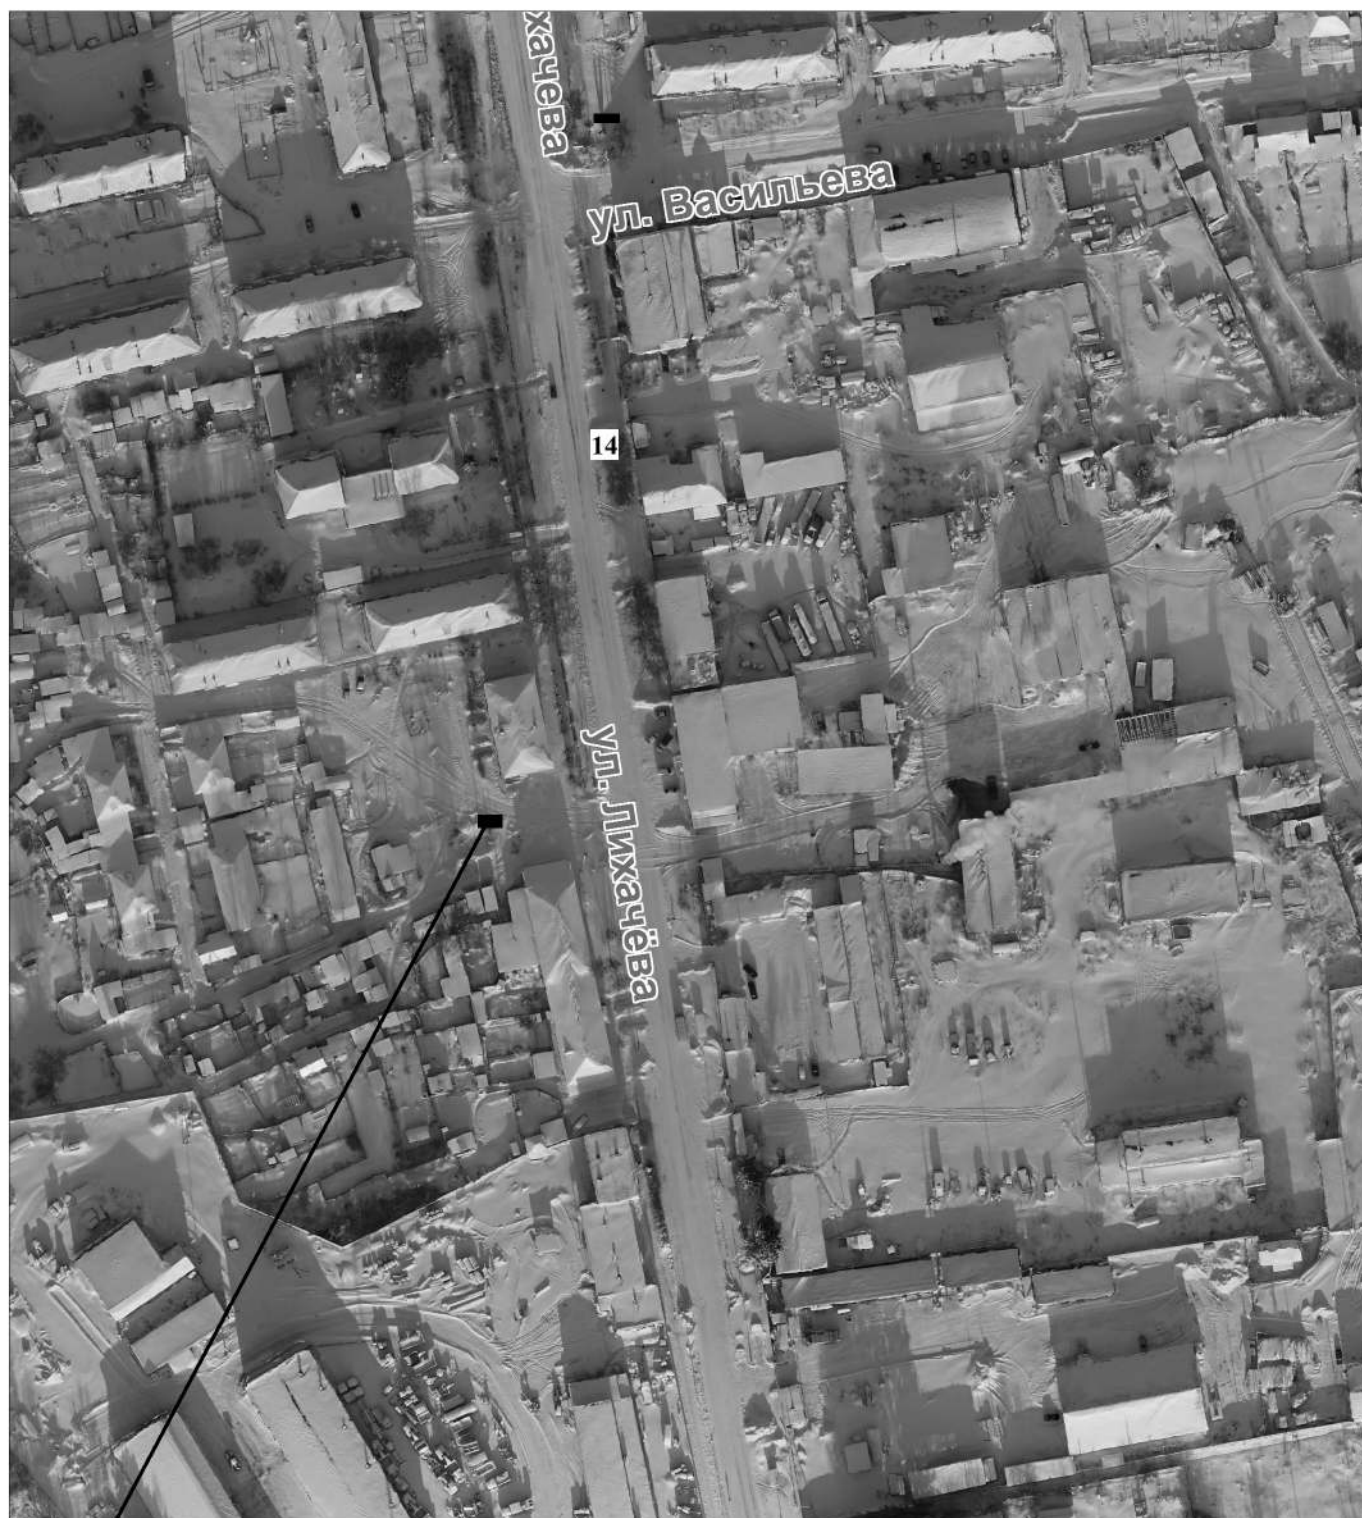

Ситуационный план
места размещения (площадки) накопления ТКО в Тарском
городском поселении Тарского муниципального района Омской области

M1:2000

Место размещения площадки накопления ТКО

Адрес: Омская область, Тарский район, г. Тара, ул. Лихачева

Координаты МСК-55 (WGS84): широта 693232.16 (56.875362), долгота 2229115.23 (74.389913)