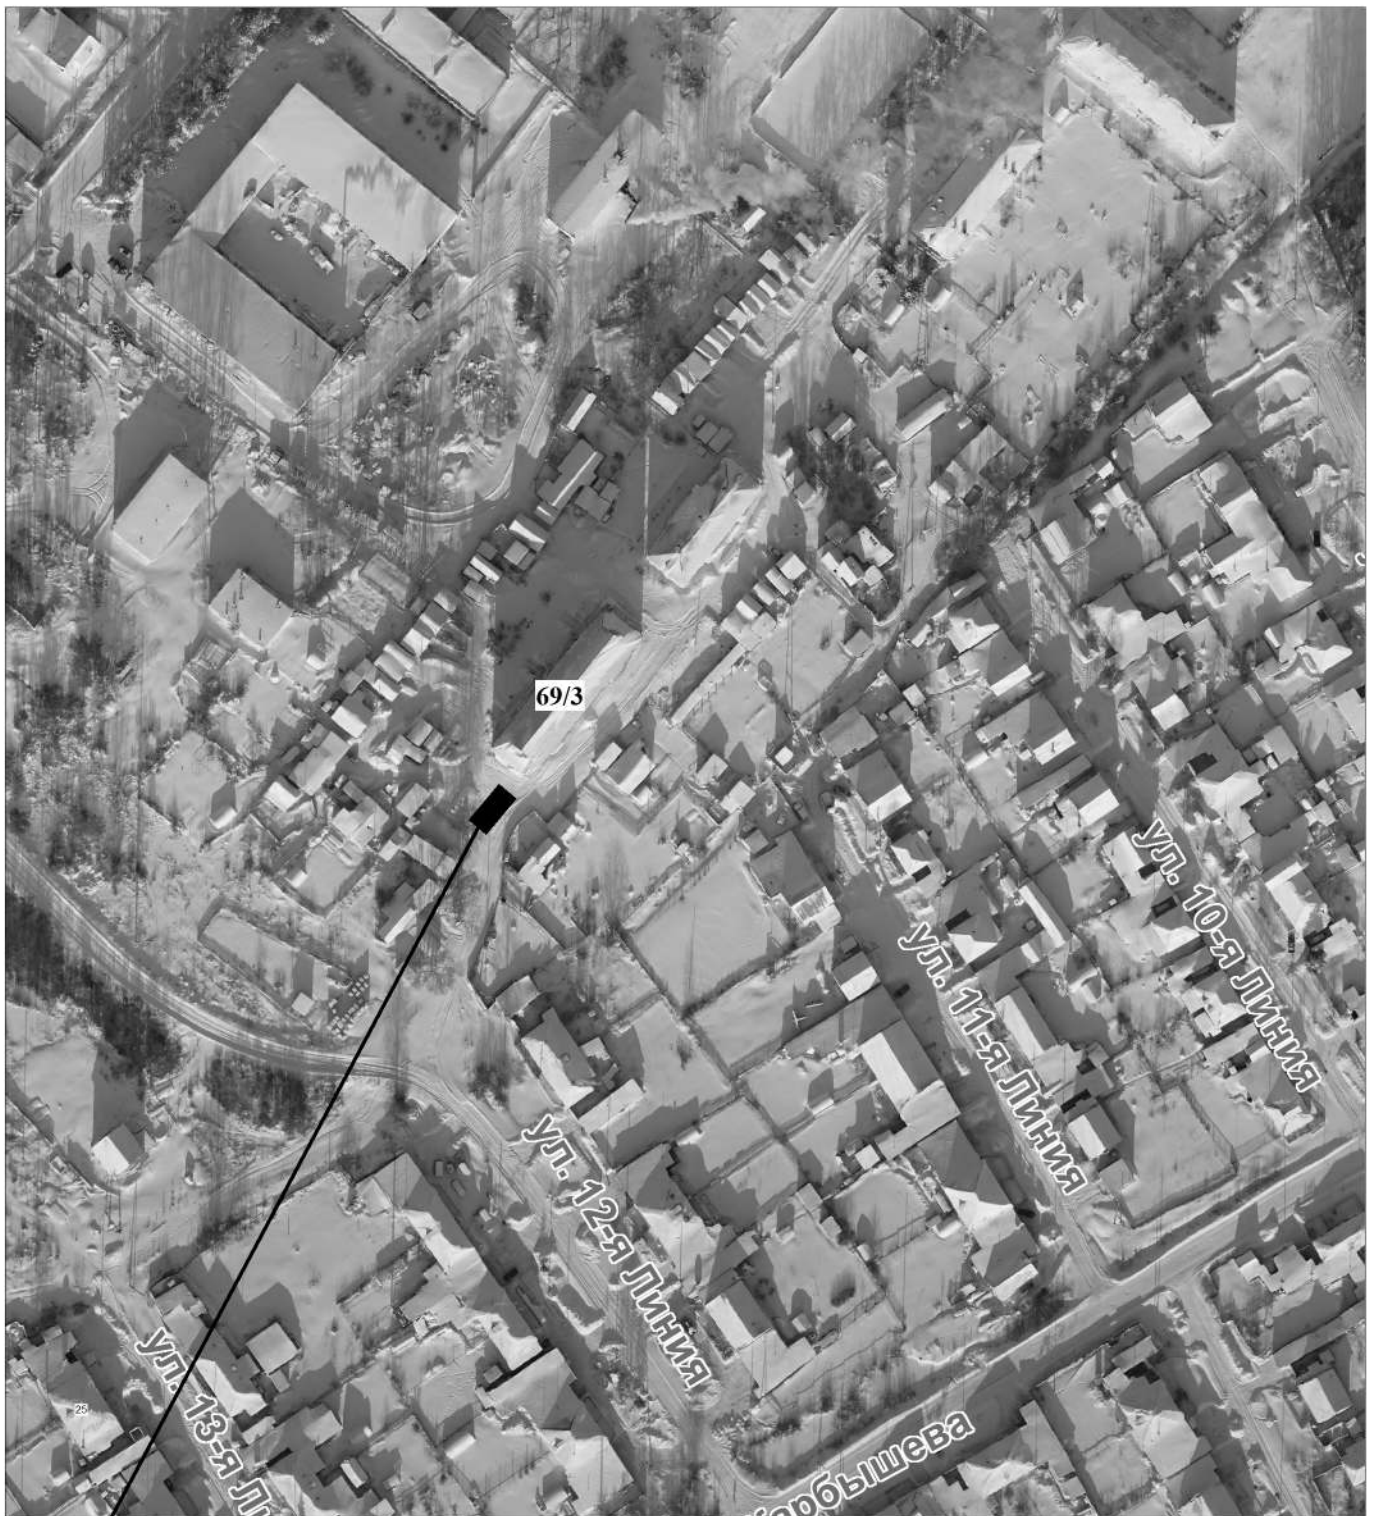

Ситуационный план
места размещения (площадки) накопления ТКО в Тарском
городском поселении Тарского муниципального района Омской области

M1:2000

Место размещения площадки накопления ТКО

Адрес: Омская область, Тарский район, г. Тара, ул. Школьная

Координаты МСК-55 (WGS84): широта 694832.12 (56.889629), долгота 2226993.60 (74.354973)