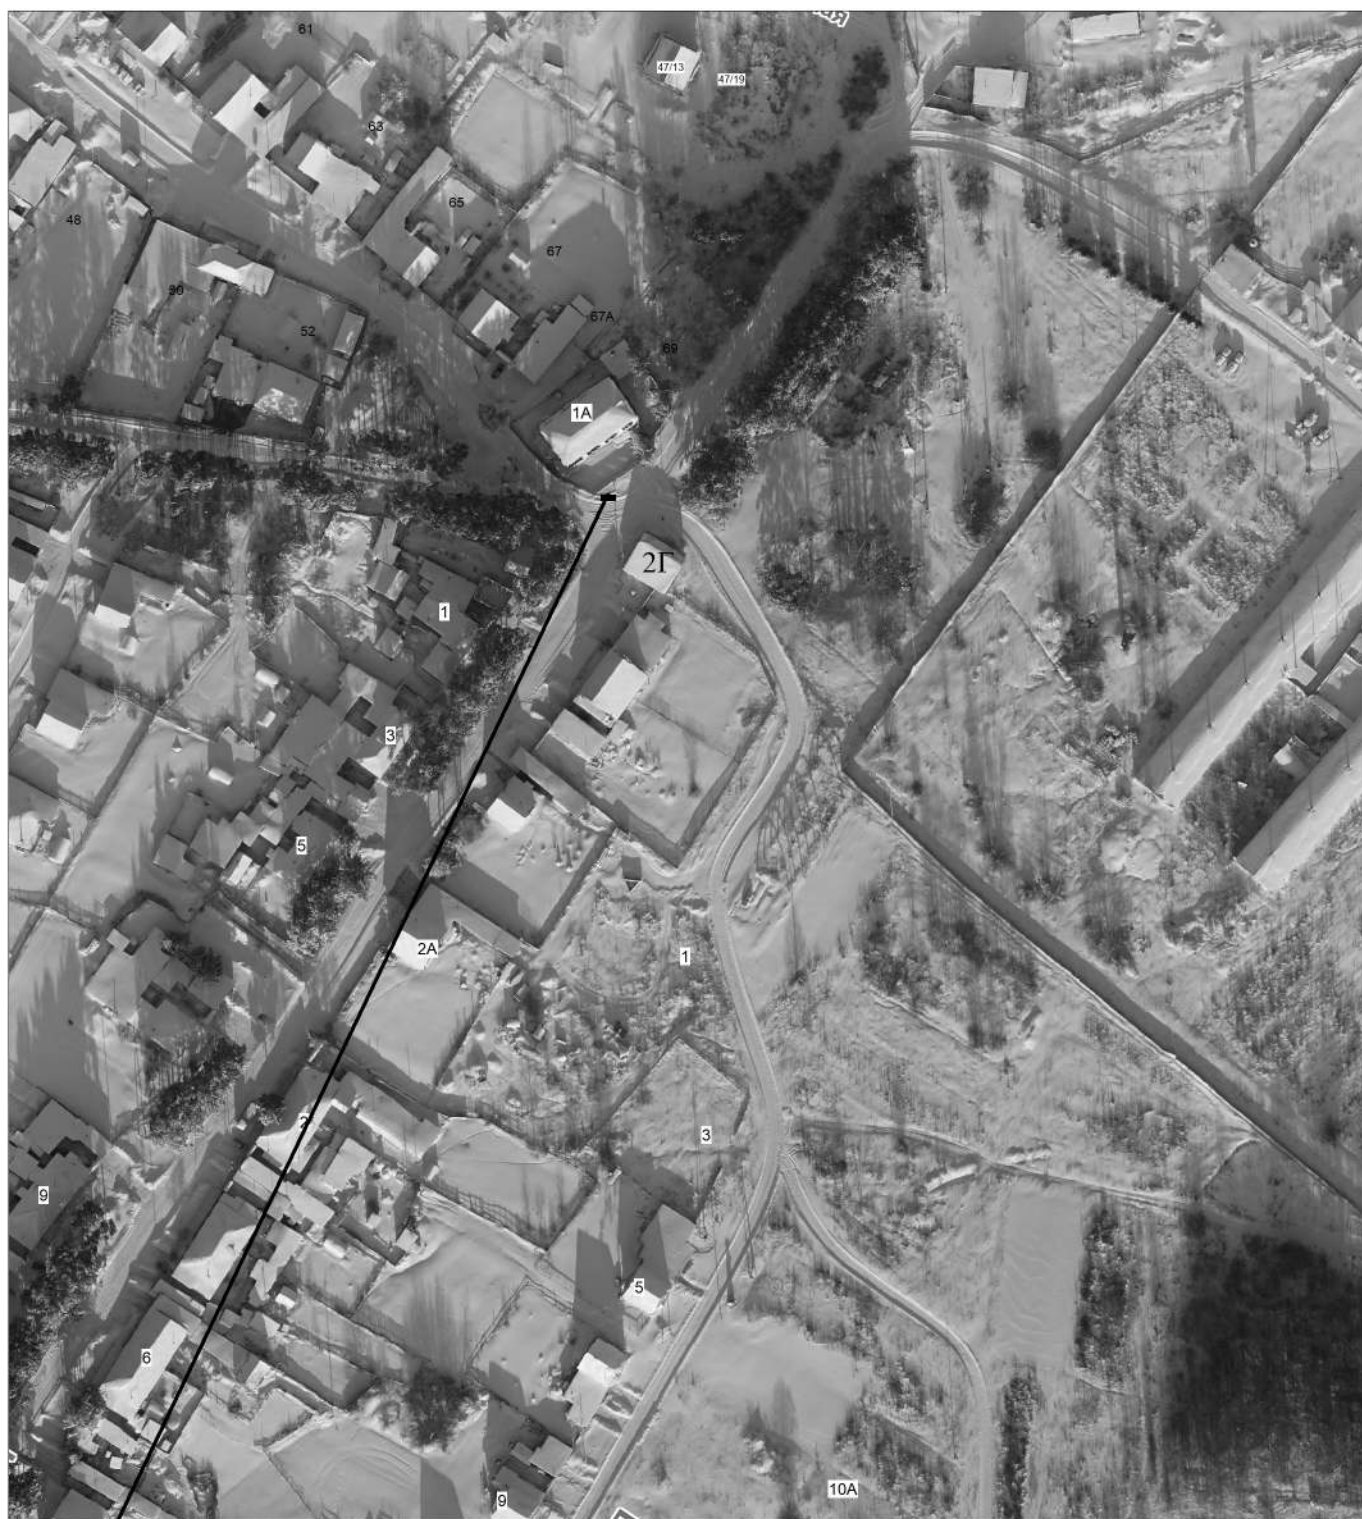

Ситуационный план
места размещения (площадки) накопления ТКО в Тарском
городском поселении Тарского муниципального района Омской области

M1:2000

Место размещения площадки накопления ТКО

Адрес: Омская область, Тарский район, г. Тара, ул. Сосновая
Координаты МСК 55 (WGS84): широта 693884.98 (56.881296), долгота 2230772.46 (74.417042)